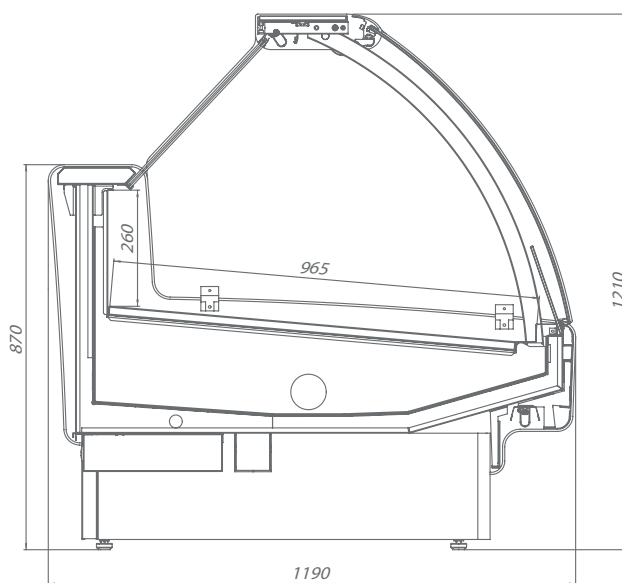

Модель модификация		Температурный режим, °С	Диапазон температуры, °С	Габаритные размеры витрины			Габаритные размеры упаковки			Вес		Площадь (объем) загрузки, м²(м³)	Глубина выкладки, мм	Холодопроизводительность, кВт	Энергопотребление, кВт х супки	Максимальная мощность, кВт	Напряжение, В	Максимальный ток, А
				Длина без боковин/длина с боковинами, мм	Ширина, мм	Высота, мм	Длина, мм	Ширина, мм	Высота, мм	Нетто, кг	Брутто, кг							
AURORA	125	+2	+1...+7	1250/1330	1190	1210	1580	1350	1400	130	180	1,20(0,32)	970	0,56	0,68	0,029	220	0,10
	190			1875/1955			2205			200	275	1,82(0,48)		0,61	0,98	0,041		0,15
	250			2500/2580			2830			260	320	2,40(0,64)		0,78	1,37	0,057		0,18
	320			3125/3205			3455			335	410	3,00(0,80)		1,01	1,55	0,065		0,35
	375			3750/3830			4080			390	460	3,60(0,96)		1,20	2,05	0,086		0,27
	0У			1830			1970			80	120	1,10(0,92)		0,48	0,47	0,02		0,10
	3У			2500			3140			150	200	1,80(0,48)		0,92	0,65	0,027		0,14

Компания BRANDFORD оставляет за собой право вносить изменения в технические характеристики и дизайн продукции без предварительного уведомления.

AURORA

- Превосходная обзорность
- Максимальная выкладка
- Эргономичность
- Стильный дизайн
- LED освещение в стандартной комплектации